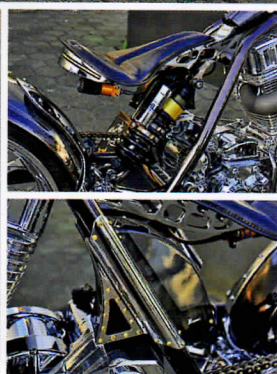

SELECTED CUSTOM MOTORCYCLE

045-252-2933 www.selected.co.jp

一見派手でありながら同店のマナーである高級感をも醸し出す絶妙なペイントが肝となるストリートポプフルカスタム。随所に推しげもなくハイエンドパーツが響られるが、全体の統一感を崩さないのは流石の手腕。アーバンユースな一台に仕上がっている。

SELECTED CUSTOM MOTORCYCLE

他の追随を許さぬハイエンドカスタムを提案するセレクトッドの最新作。チョッパーガイズ製フレームを大幅にモディファイして使用。ワンオフスイングアームの完成度の高さをや。カーボン転写した外装もハイパフォーマンスを予感させる。

SELECTED CUSTOM MOTORCYCLE

各部をブラックに統一し、ホイールベースをショート化することで凝縮感を演出したスーパーグライド。フレークの効いたグリーンの外装がマッシブな車体に良く映える。BMXをイメージしたハンドルバーもポイントだ。