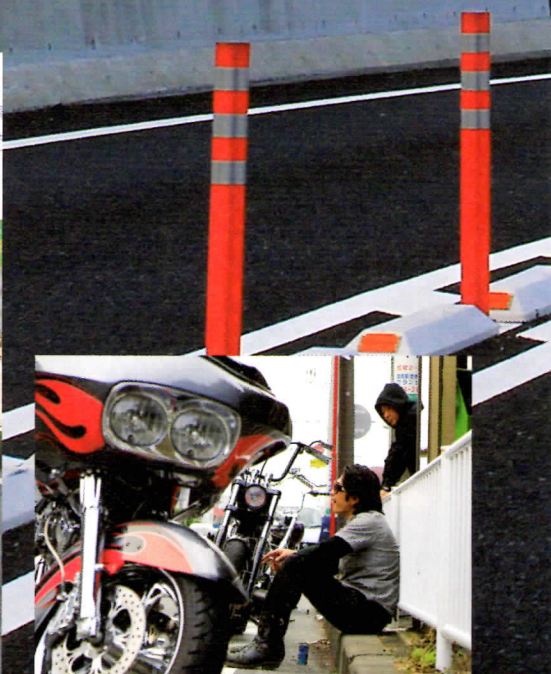

RIDE ON
WHEELS 激走!!
TCカスタムの共鳴

CASE-2 SELECTED CUSTOM MOTORCYCLE

都会派を代表するマシン 洗練されたスタイルの共演

大都会、横浜を駆け抜ける5台のカスタムバイク。オフィス街、観光地、雑居ビル、海……。
どんな風景にも瞬時に溶け込むその姿は洗練され、高級感さえ漂わせていた……。

黒×グリーンの一見派手目の塗装も、要所を抑えたカスタムでバランスを整える。メッキの使いどころやパーツの選択など、セレクトでらしさがうかがえる1台。